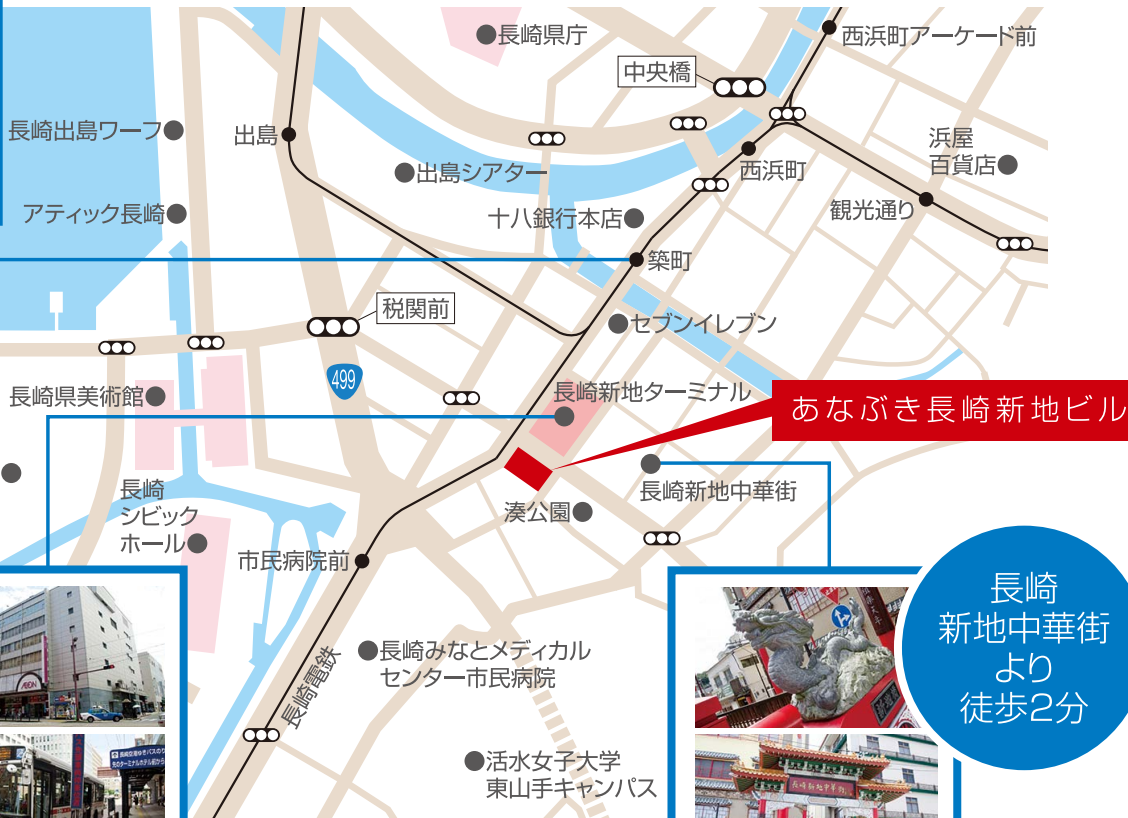

QRコードからアクセスいただけます→

あなぶき貸会議室

検索

<http://www.anabuki-rental.com/>

【アクセスのご案内】

- ①路面電車でお越しの場合…最寄停留所「築町電停」より徒歩3分
- ②バスでお越しの場合…最寄停留所「長崎新地ターミナル」より徒歩2分
- ③お車でお越しの場合…誠に申し訳ございませんが、無料駐車場は完備しておりません。

当ビル1階の時間駐車場又は周辺の時間駐車場のご案内は可能ですが、十分な駐車台数がお約束できない為、極力、公共交通機関でのお越しをお願いいたします。

築町電停  
より  
徒歩3分

長崎  
新地ターミナル  
より  
徒歩2分

長崎  
新地中華街  
より  
徒歩2分